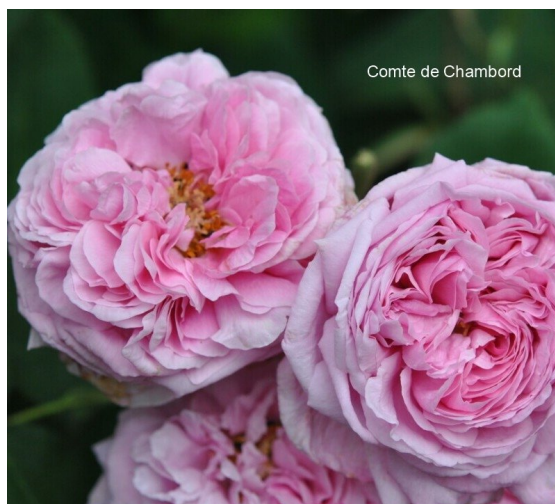

COMTE DE CHAMBORD

Critères

Conditionnement: **RACINES NUES**
Couleur: **Rose**
Couleur dominante: **Rose**
Hauteur: **100/140 cm**
Marque: **Collection Générale**
Parfum: **Puissant**
Remontée à fleurs: **Rosier remontant**
Résistance aux maladies: **Bonne**
Taille: **BUISSON**
Type de floraison: **Rose Ancienne**
Utilisation: **Massif, Isolé**