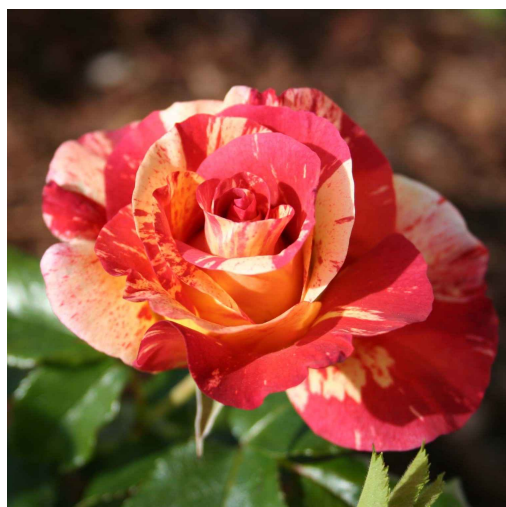

ALFRED SISLEY® Delstrijor

Critères

Conditionnement: **RACINES NUES**
Couleur: **Rose strié blanc**
Couleur dominante: **Rose**
Hauteur: **60/80 cm**
Marque: **Georges Delbard**
Parfum: **Moyen**
Remontée à fleurs: **Rosier remontant**
Résistance aux maladies: **Bonne**
Taille: **BUISSON**
Type de floraison: **Grandes Fleurs**
Utilisation: **Massif, Bouquet**

Description

Ce rosier se distingue par ses fleurs de couleur rouge/rose qui s'épanouissent de mai jusqu'aux premières gelées. Parfumé, il diffuse des notes délicates et peut être utilisé pour la création de bouquets. Le rosier Alfred Sisley® est une variété remontante, c'est-à-dire qu'il fleurit plusieurs fois dans l'année. Très résistant aux maladies, ce rosier pousse rapidement et préfère un sol riche, c'est-à-dire un sol bien nourri en matière organique qui favorise une bonne croissance. Il s'adapte à tout type de sol et doit être planté dans une exposition ensoleillée pour s'épanouir pleinement. Sa rusticité lui permet de résister à des températures allant jusqu'à -20°C.