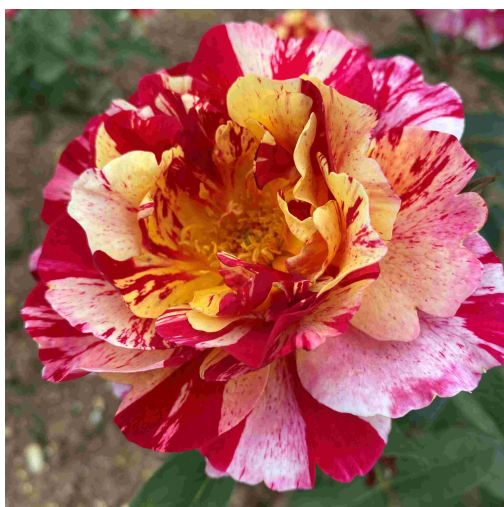

MAURICE UTRILLO® Delstavo

Critères

Conditionnement: **RACINES NUES**
Couleur: **Bicolore rose et blanc**
Couleur dominante: **Blanc, Rose**
Hauteur: **90/100 cm**
Marque: **Georges Delbard**
Parfum: **Moyen**
Remontée à fleurs: **Rosier remontant**
Résistance aux maladies: **Bonne**
Taille: **BUISSON**
Type de floraison: **Grandes Fleurs**
Utilisation: **Massif, Bouquet**

Description

Le rosier Maurice Utrillo® incarne une personnalité unique et vibrante et célèbre l'énergie créative du peintre Maurice Utrillo, à la croisée de l'impressionnisme et de l'art naïf. Ses fleurs moyennes, aux teintes rouge vif marbrées de jaune et de blanc éclatant, rappellent la palette audacieuse d'Utrillo. Parfumé d'une touche subtile de mousse et de champignon, il apporte une atmosphère captivante au jardin. Idéal en massif, pot ou bouquet, ce rosier de la collection « Les Roses de Peintres » résiste bien aux maladies et est récompensé d'une Médaille d'Argent au Concours de Rome.