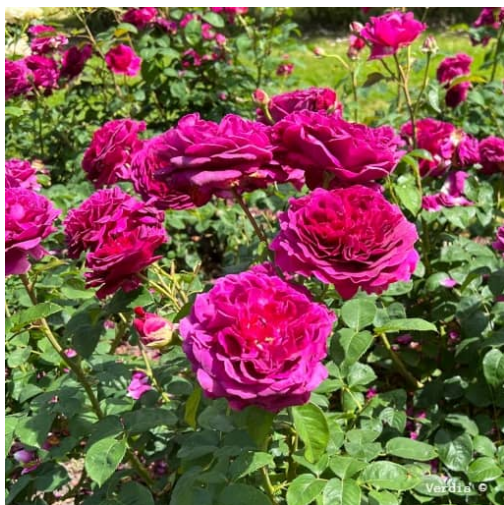

PURPLE VOLUPTIA® Noa 38121

Critères

Conditionnement: **RACINES NUES**

Couleur: **Violet - pourpre, Rouge, Violet**

Couleur dominante: **Rose, Violet, Pourpre**

Hauteur: **60/80 cm**

Marque: **Verdia**

Parfum: **Puissant**

Remontée à fleurs: **Rosier remontant**

Résistance aux maladies: **Très bonne**

Taille: **TIGES 90CM, TIGES 110CM, BUISSON**

Type de floraison: **Grandes Fleurs**

Utilisation: **Haie, Massif, Talus**

CHASTEL
— PÉPINIÈRES —