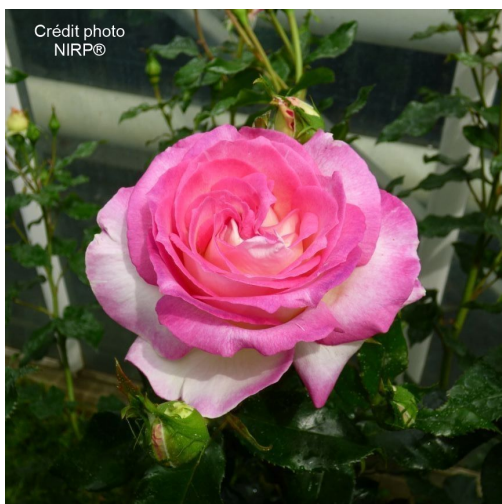

SWEET DELIGHT® Adalewski

Critères

Conditionnement: **RACINES NUES**
Couleur: **Bicolore rouge et crème**
Couleur dominante: **Rouge**
Hauteur: **80/100 cm**
Marque: **Nirp**
Parfum: **Puissant**
Remontée à fleurs: **Rosier remontant**
Résistance aux maladies: **Très bonne**
Taille: **BUISSON**
Type de floraison: **Grandes Fleurs**
Utilisation: **Massif, Bouquet**