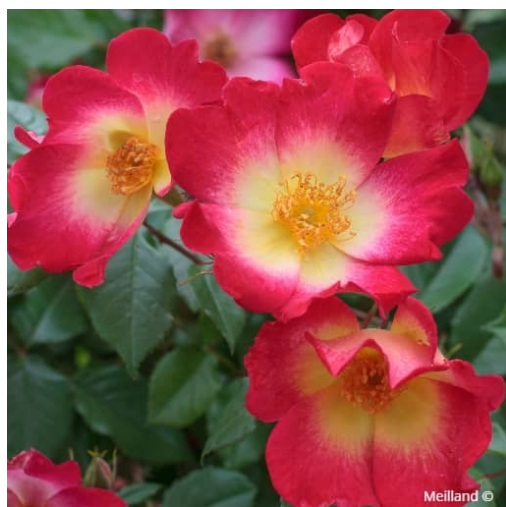

COCKTAIL® Meimick

Critères

Conditionnement: **RACINES NUES**
Couleur: **Rouge cœur jaune**
Couleur dominante: **Rouge**
Hauteur: **180/220 cm**
Marque: **Meilland**
Parfum: **Léger**
Remontée à fleurs: **Rosier remontant**
Résistance aux maladies: **Bonne**
Taille: **GRIMPANT**
Type de floraison: **Fleurs groupées**
Utilisation: **Haie, Facades, Pergolas**