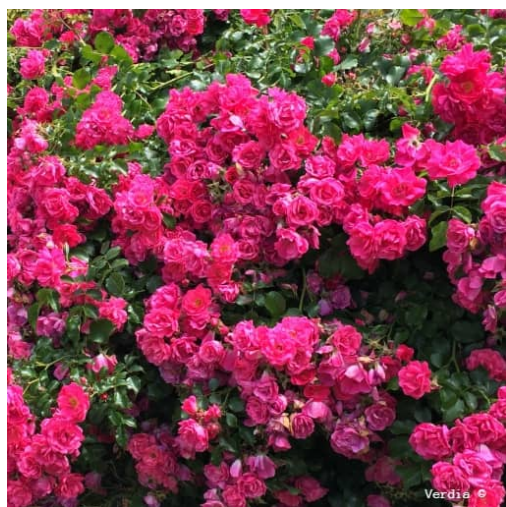

## Critères

Conditionnement: **RACINES NUES**  
Couleur: **Rose foncé**  
Couleur dominante: **Rose**  
Hauteur: **300/400 cm**  
Marque: **Verdia**  
Parfum: **Léger**  
Remontée à fleurs: **Rosier remontant**  
Résistance aux maladies: **Très bonne**  
Taille: **PLEUREURS 130CM, PLEUREURS 140CM, GRIMPANT**  
Type de floraison: **Fleurs groupées**  
Utilisation: **Facades, Pergolas**