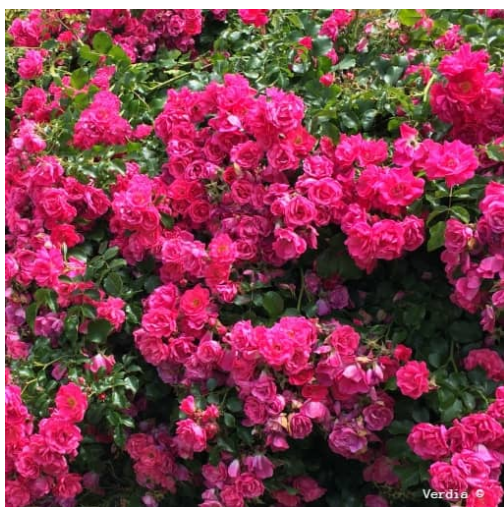

EMERA® Gpt Noa907500

Critères

Conditionnement: **RACINES NUES**
Couleur: **Rose foncé**
Couleur dominante: **Rose**
Hauteur: **300/400 cm**
Marque: **Verdia**
Parfum: **Léger**
Remontée à fleurs: **Rosier remontant**
Résistance aux maladies: **Très bonne**
Taille: **GRIMPANT, PLEUREURS 130CM, PLEUREURS 140CM**
Type de floraison: **Fleurs groupées**
Utilisation: **Facades, Pergolas**

Description

Le rose fuchsia, éclatant et audacieux, confère au Décorosiers Emera® un charme irrésistible. Avec sa floraison de six mois et sa résistance à la sécheresse, ce rosier est un incontournable des jardins modernes. Apportez une touche de couleur à vos vivaces et massifs résistants pour métamorphoser votre jardin en un lieu accueillant qui attire les pollinisateurs. Écologique et économique, ce rosier ne nécessite ni entretien ni traitement phytosanitaire, faisant de votre jardin un véritable espace naturel. Avec le Décorosiers Emera®, voir la vie en rose n'a jamais été aussi simple !