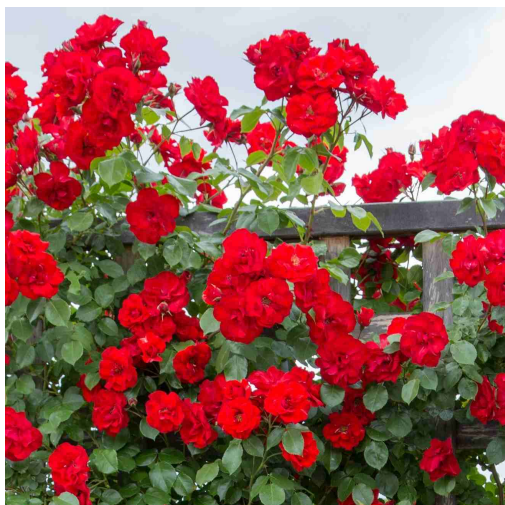

LA SEVILLANA® Gpt Meige-Kanusar

Critères

Conditionnement: **RACINES NUES**
Couleur: **Rouge vermillon**
Couleur dominante: **Rouge**
Hauteur: **250/300 cm**
Marque: **Meilland**
Parfum: **Sans**
Remontée à fleurs: **Rosier remontant**
Résistance aux maladies: **Très bonne**
Taille: **GRIMPANT**
Type de floraison: **Fleurs groupées**
Utilisation: **Facades, Pergolas**