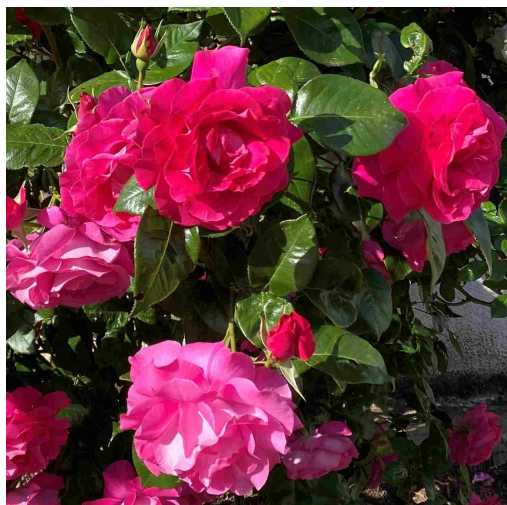

MANOU MEILLAND® Gpt Meitulimonsar

Critères

Conditionnement: **RACINES NUES, CONTENEURS DE 5L (G.FL./Pays./FG/Mini/Poly)**

Couleur: **Rose indien**

Couleur dominante: **Rose**

Hauteur: **250/300 cm**

Marque: **Meilland**

Parfum: **Léger**

Remontée à fleurs: **Rosier remontant**

Résistance aux maladies: **Bonne**

Taille: **GRIMPANT**

Type de floraison: **Grandes Fleurs**

Utilisation: **Facades, Pergolas**

CHASTEL

— PÉPINIÈRES —