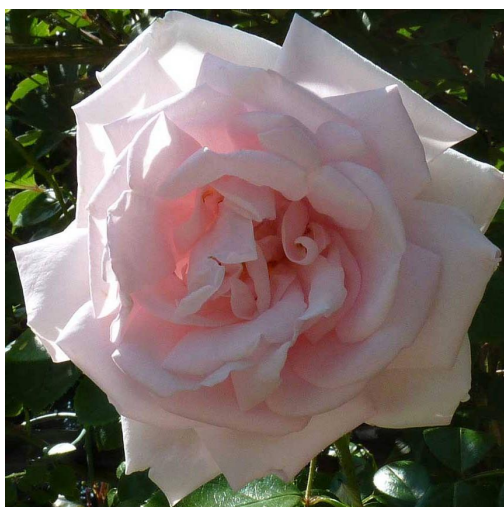

NEW DAWN Gpt

Critères

Conditionnement: **RACINES NUES**

Couleur: **Rose tendre**

Couleur dominante: **Rose**

Hauteur: **400/500 cm**

Marque: **Collection Générale**

Parfum: **Léger**

Remontée à fleurs: **Rosier remontant**

Résistance aux maladies: **Bonne**

Taille: **GRIMPANT, PLEUREURS 140CM**

Type de floraison: **Fleurs groupées**

Utilisation: **Facades, Pergolas**

CHASTEL
— PÉPINIÈRES —