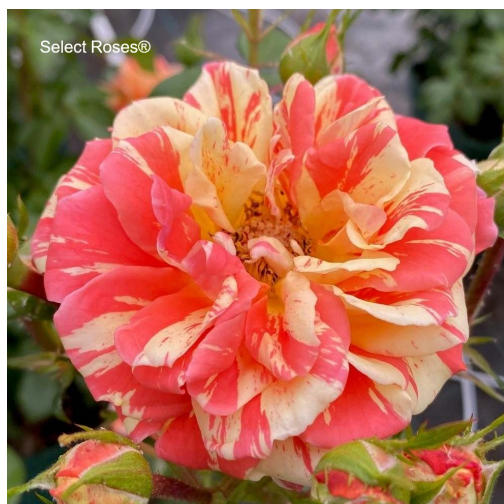

GRAFFITY Trababyfif®

Critères

Conditionnement: **RACINES NUES**
Couleur: **Strié rouge et orange**
Couleur dominante: **Rouge, Orange**
Hauteur: **60/80 cm**
Marque: **Select Roses**
Parfum: **Sans**
Remontée à fleurs: **Remontant**
Résistance aux maladies: **Très bonne**
Taille: **BUISSON**
Type de floraison: **Fleurs groupées**
Utilisation: **Bordure de massif, En bac pour Balcon Terrasse**