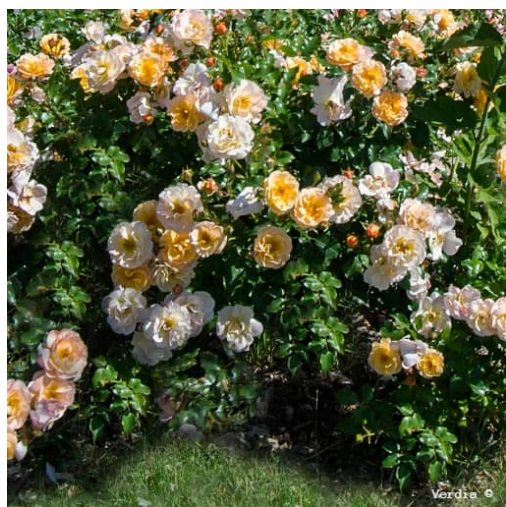

## Critères

Conditionnement: **RACINES NUES**

Couleur: **Orange**

Couleur dominante: **Orange**

Distinction: **Médaille d'Or - ADR**

Hauteur: **60/80 cm**

Marque: **Verdia**

Parfum: **Sans**

Remontée à fleurs: **Rosier remontant**

Résistance aux maladies: **Très bonne**

Taille: **TIGES 110CM, TIGES 70CM, TIGES 90CM, BUISSON**

Type de floraison: **Fleurs groupées**

Utilisation: **Talus, Bordures, Isolé, Massifs**