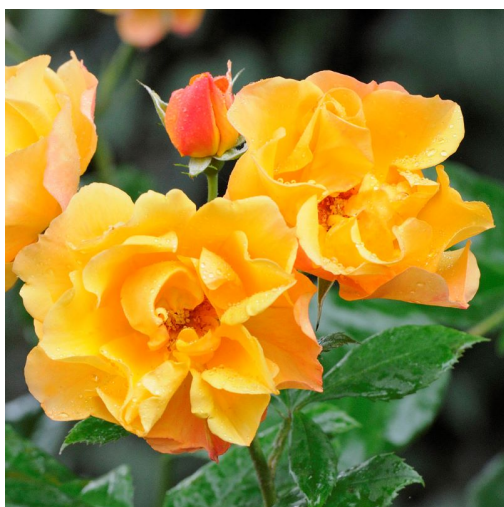

TEQUILA® Meipomolo

Critères

Certification: **Label Rouge**
Conditionnement: **RACINES NUES**
Couleur: **Orange**
Couleur dominante: **Orange**
Hauteur: **60/80 cm**
Marque: **Meilland**
Parfum: **Léger**
Remontée à fleurs: **Remontant**
Résistance aux maladies: **Très bonne**
Taille: **BUISSON, TIGES 70CM**
Type de floraison: **Fleurs groupées**
Utilisation: **Massif, Bordure, Allée**