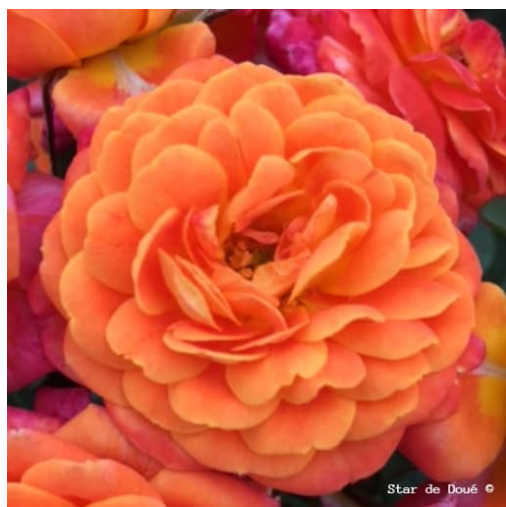

## Critères

Conditionnement: **RACINES NUES**  
Couleur: **Orange**  
Couleur dominante: **Orange**  
Hauteur: **60/80 cm**  
Marque: **Star de Doué**  
Parfum: **Léger**  
Remontée à fleurs: **Très remontant**  
Résistance aux maladies: **Très bonne**  
Taille: **TIGES 70CM**  
Type de floraison: **Fleurs groupées**  
Utilisation: **Isolé, Massifs**

## Description

Le rosier Don Pacello® est un rosier buisson à fleurs groupées de couleur orange. Ce rosier vous apportera une boule de roses durant toute la période de floraison. Extrêmement florifère et très résistant aux maladies, il trouvera aisément sa place dans votre jardin. Ce rosier est doté d'un parfum léger.