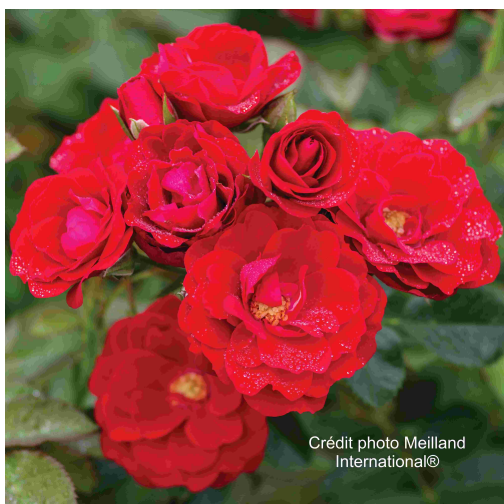

# CHERRY FROST ® Overed Climb

## Critères

Conditionnement: **RACINES NUES**  
Couleur: **Rouge**  
Couleur dominante: **Rouge**  
Forme: **Grimpant**  
Hauteur: **200 cm**  
Marque: **Meilland**  
Parfum: **Sans**  
Remontée à fleurs: **Remontant**  
Résistance aux maladies: **Très bonne**  
Taille: **GRIMPANT, PLEUREURS 140CM**  
Type de floraison: **Fleurs groupées**  
Utilisation: **Facades, Pergolas**

## Description

Doté d'une résistance aux maladies exceptionnelle, ce petit rosier grimpant est également particulièrement solide face au froid et aux fortes chaleurs. Il s'adapte ainsi à toutes les situations aux jardins, et sa végétation vigoureuse mais contenue lui permet même d'être planté dans de grands bacs sur la terrasse ! Sa floraison en grappes de petites fleurs rouge velours intense se poursuit toute la saison, et est bien mise en valeur par son feuillage vert moyen, qui reste très sain toute la saison. Extrêmement polyvalente, cette variété sans soucis est une solution fiable pour garnir même les endroits les plus ingrats du jardin.