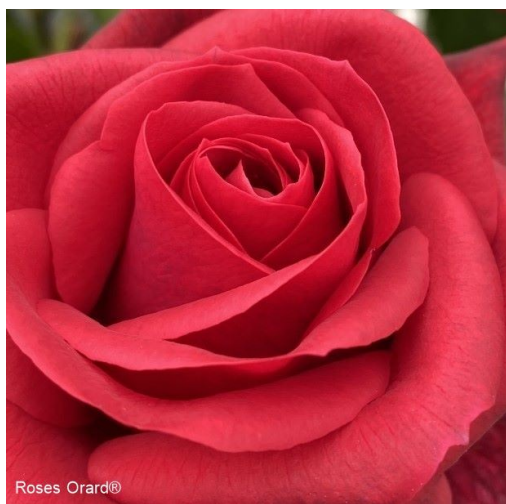

TCHIC-TCHAC® Oraducam

Critères

Conditionnement: **RACINES NUES**
Couleur: **Rouge foncé**
Couleur dominante: **Rouge**
Forme: **Grimpant**
Hauteur: **250/300 cm**
Marque: **Orard**
Parfum: **Puissant**
Remontée à fleurs: **Remontant**
Résistance aux maladies: **Très bonne**
Taille: **GRIMPANT**
Type de floraison: **Grandes Fleurs**
Utilisation: **Facades, Pergolas**

Description

Ce grimpant virevoltant, mais facile à cultiver, ne manquera pas de surprendre par sa capacité à coloniser les supports les plus variés (murs, grillages, tonnelles ...).

Sa vivacité, couplée à une floraison abondante et généreuse, constitue l'élément déclencheur d'un magnifique spectacle dont l'impact visuel est renforcé par l'impact olfactif. En effet, les superbes roses, rouge foncé nuancé de vermillon, émettent un parfum intense et enivrant.