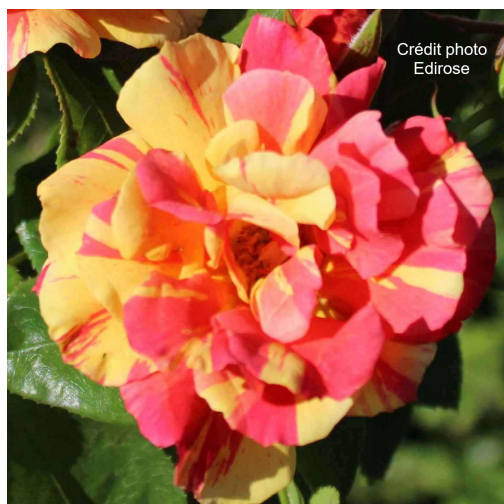

ARCABAS® Fe16021

Critères

Conditionnement: **RACINES NUES**
Couleur: **Jaune, Rouge, Bicolore**
Couleur dominante: **Jaune, Rouge**
Forme: **Arbutive**
Hauteur: **100/120 cm**
Marque: **Edirose**
Parfum: **Puissant**
Remontée à fleurs: **Remontant**
Résistance aux maladies: **Très bonne**
Taille: **BUISSON**
Type de floraison: **Fleurs groupées**
Utilisation: **Massifs, Isolé, Talus, Haie**