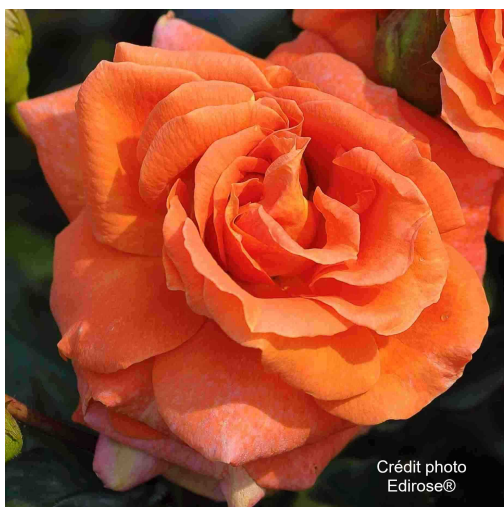

CASSIOPEE® Tan12638

Critères

Conditionnement: **RACINES NUES**
Couleur: **Orange**
Couleur dominante: **Orange**
Hauteur: **250/300 cm**
Marque: **Edirose**
Parfum: **Léger**
Remontée à fleurs: **Remontant**
Résistance aux maladies: **Très bonne**
Taille: **GRIMPANT**
Type de floraison: **Fleurs groupées**
Utilisation: **Pergolas, Facades**