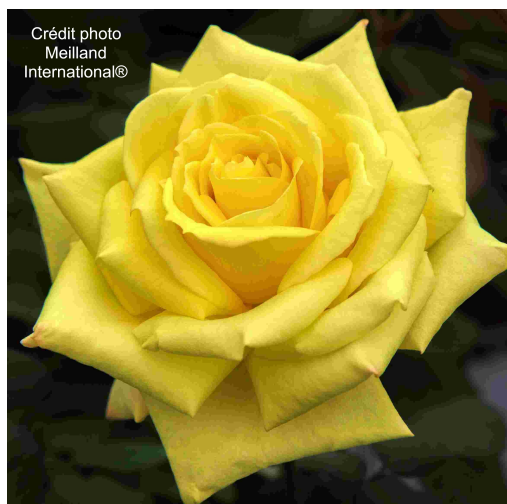

GOLDEN PERFUMELLA® Meifazeda

Critères

Conditionnement: **RACINES NUES**

Couleur: **Jaune**

Couleur dominante: **Jaune**

Hauteur: **80/90 cm**

Marque: **Meilland**

Parfum: **Puissant**

Remontée à fleurs: **Remontant**

Résistance aux maladies: **Bonne**

Taille: **BUISSON**

Type de floraison: **Grandes Fleurs**

Utilisation: **Massifs, Isolé**

CHASTEL
— PÉPINIÈRES —

Tél : 02 41 59 19 65 - Adresse : 334, rue Croix Vallet - 49700 Doué-la Fontaine - France