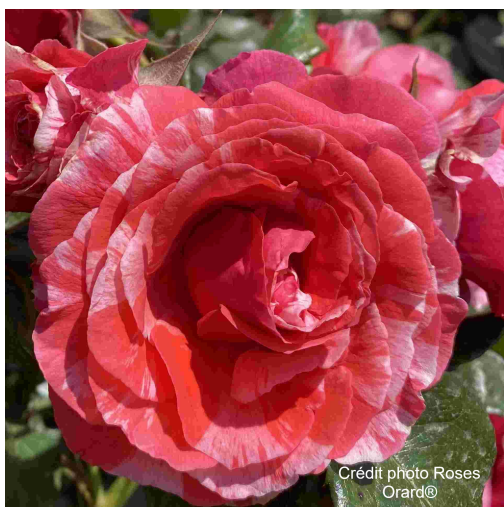

PLEIADE® Oramandon

Critères

Conditionnement: **RACINES NUES**

Couleur: **Rose, Blanc, Rouge**

Couleur dominante: **Rouge**

Forme: **Arbutive**

Hauteur: **80 cm**

Marque: **Orard**

Parfum: **Moyen**

Remontée à fleurs: **Remontant**

Résistance aux maladies: **Bonne**

Taille: **BUISSON**

Type de floraison: **Grandes Fleurs**

Utilisation: **Bordures, Massifs**

Description

Une constellation de couleurs et d'élégance

PLEIADE ® Oramandon offre un spectacle éblouissant. Ce rosier à fleurs groupées se distingue par ses pétales rouges finement striés de rose et de blanc, créant un effet unique et spectaculaire. Chaque fleur semble peinte à la main, ajoutant une touche d'originalité et de raffinement aux massifs comme aux bouquets.