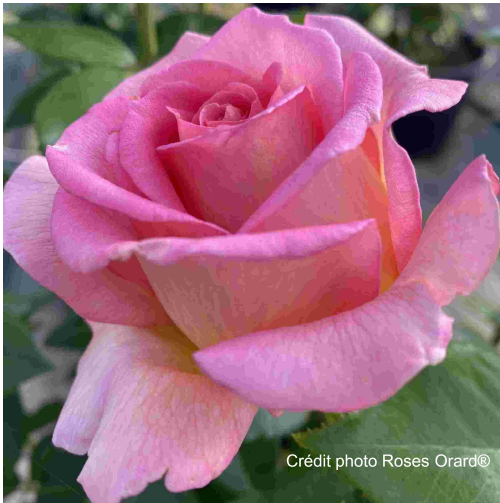

PRIORY DAWN® Orasiatel

Critères

Conditionnement: **RACINES NUES**
Couleur: **Rose, Jaune**
Couleur dominante: **Rose**
Hauteur: **100/110 cm**
Marque: **Orard**
Parfum: **Puissant**
Remontée à fleurs: **Remontant**
Résistance aux maladies: **Très bonne**
Taille: **BUISSON**
Type de floraison: **Grandes Fleurs**
Utilisation: **Massifs, Bouquet**

Description

Un héritage de lumière

Comme les premières lueurs du soleil illuminant les vieilles pierres d'un prieuré, Priory Dawn ® Orasiatel est une rose d'une force tranquille et d'une beauté radieuse.

Ses pétales rose corail légèrement teinté de jaune s'ouvrent dans un déploiement lumineux, faisant écho à la chaleur d'un jour nouveau et néanmoins chargé d'histoire.

Avec un parfum intense et une élégante floraison remontante, ce rosier résistant et rustique apporte charme et fiabilité à tout jardin.