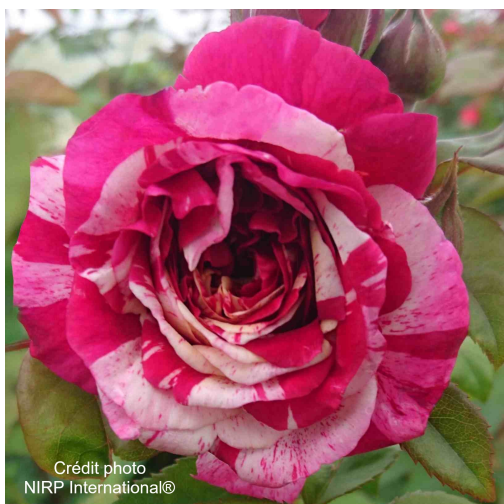

# CHA CHA CHA® Simbrocham

Crédit photo  
NIRP International®

## Critères

Conditionnement: **RACINES NUES**

Couleur: **Bicolore, Blanc, Rouge**

Couleur dominante: **Rouge**

Hauteur: **250/300 cm**

Marque: **Nirp**

Parfum: **Puissant**

Remontée à fleurs: **Remontant**